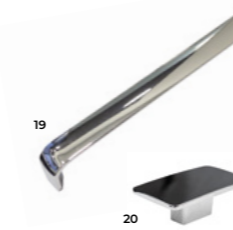

11 CHROME CUP HANDLE: K1-315
12 CHROME KNOB: K1-169

13 BRUSHED NICKEL CUP HANDLE: K1-272
14 BRUSHED NICKEL KNOB: K1-269

15 SATIN BRASS CUP HANDLE: K1-270
16 SATIN BRASS KNOB: K1-267

17 ANTIQUE COPPER CUP HANDLE: K1-271
18 ANTIQUE COPPER KNOB: K1-268