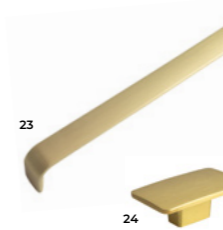

23 SATIN BRASS D-HANDLE: K1-264
24 SATIN BRASS KNOB: K1-261