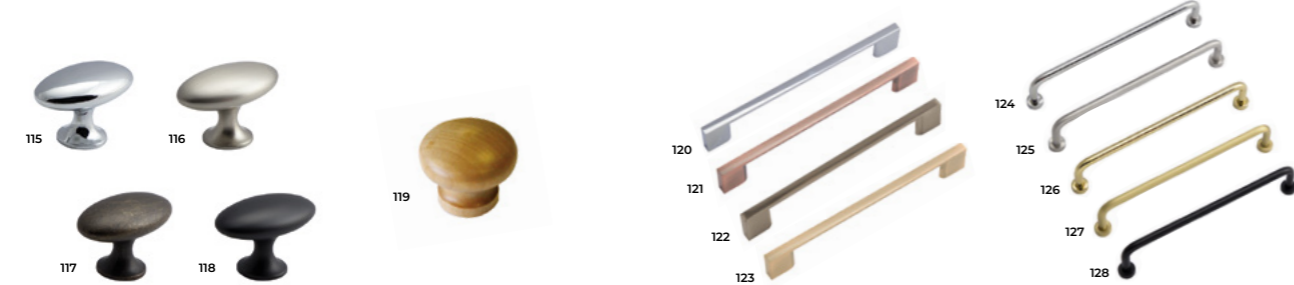

36 AMERICAN COPPER CUP HANDLE: K1-155
37 AMERICAN COPPER BOW HANDLE: K1-152
38 AMERICAN COPPER KNOB: K1-158

Handle collection

Handle collection

Handle collection

107 ANTIQUE BROWN D-HANDLE: K1-214
108 ANTIQUE BROWN KNOB: K1-218
109 INOX LOOK D-HANDLE: K1-215
110 INOX LOOK KNOB: K1-219
111 MATTE BLACK D-HANDLE: K1-216
112 MATTE BLACK KNOB: K1-220
113 CHROME KNOB: K1-312
114 BRUSHED SATIN BRASS KNOB: K1-313