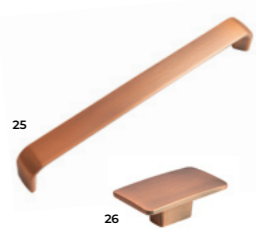

25 ANTIQUE COPPER D-HANDLE: K1-265
26 ANTIQUE COPPER KNOB: K1-262