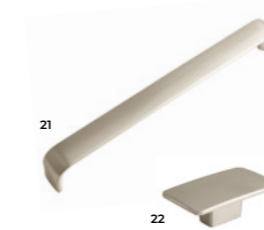

21 BRUSHED NICKEL D-HANDLE: K1-266
22 BRUSHED NICKEL KNOB: K1-263